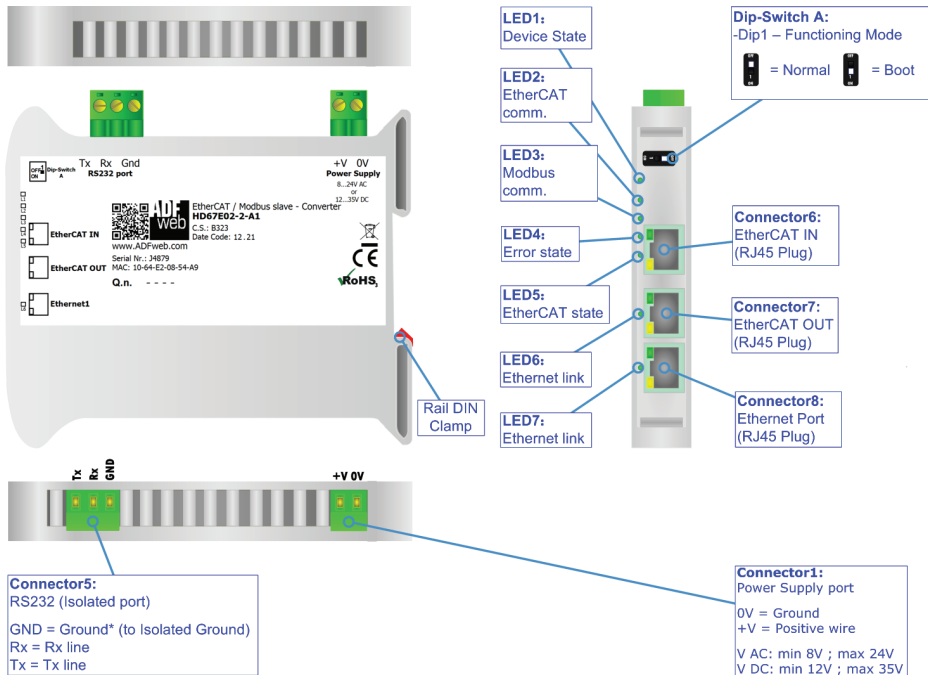

QR of Manual

[www.adfweb.com/download/
filefold/MN67E02_ENG.pdf](http://www.adfweb.com/download/filefold/MN67E02_ENG.pdf)

QR of Box-Sheet

[www.adfweb.com/download/
filefold/BS67E02-2-A1_ENG.pdf](http://www.adfweb.com/download/filefold/BS67E02-2-A1_ENG.pdf)

QR of Software

[www.adfweb.com/download/
filefold/SW67E02.zip](http://www.adfweb.com/download/filefold/SW67E02.zip)

HD67E02-2-A1

BOX SHEET

**EtherCAT Slave / Modbus slave
Converter**

Box Sheet for Order code: HD67E02-2-A1
Document code: BS67E02-2-A1
V1.000

ADFweb.com srl

Strada Nuova, 17, IT-31010 Mareno di Piave, Treviso - Italy

www.ADFweb.com

CONNECTION SCHEME

Order code: HD67E02-2-A1

Order code: HD67E02-2-A1