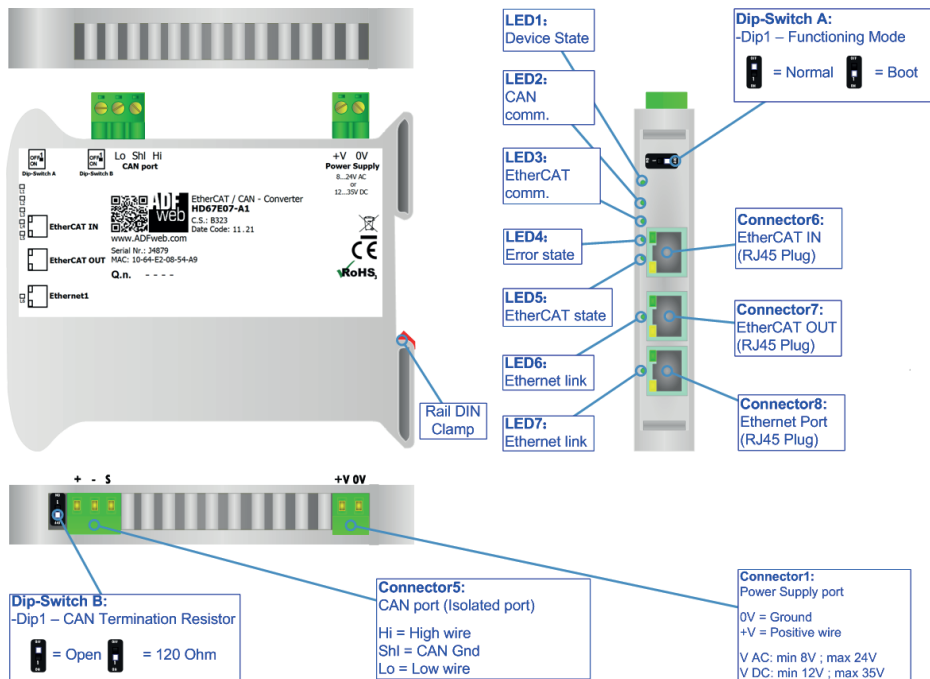

BOX SHEET

EtherCAT Slave / CAN
Converter

Box Sheet for Order code: HD67E07-A1
Document code: BS67E07-A1
V1.001

ADFweb.com srl

Strada Nuova, 17, IT-31010 Mareno di Piave, Treviso - Italy

www.ADFweb.com

QR of Manual

[www.adfweb.com/download/
filefold/MN67E07_ENG.pdf](http://www.adfweb.com/download/filefold/MN67E07_ENG.pdf)

QR of Box-Sheet

[www.adfweb.com/download/
filefold/BS67E07-A1_ENG.pdf](http://www.adfweb.com/download/filefold/BS67E07-A1_ENG.pdf)

QR of Software

[www.adfweb.com/download/
filefold/SW67E07.zip](http://www.adfweb.com/download/filefold/SW67E07.zip)

HD67E07-A1

CONNECTION SCHEME

Order code: HD67E07-A1

Order code: HD67E07-A1